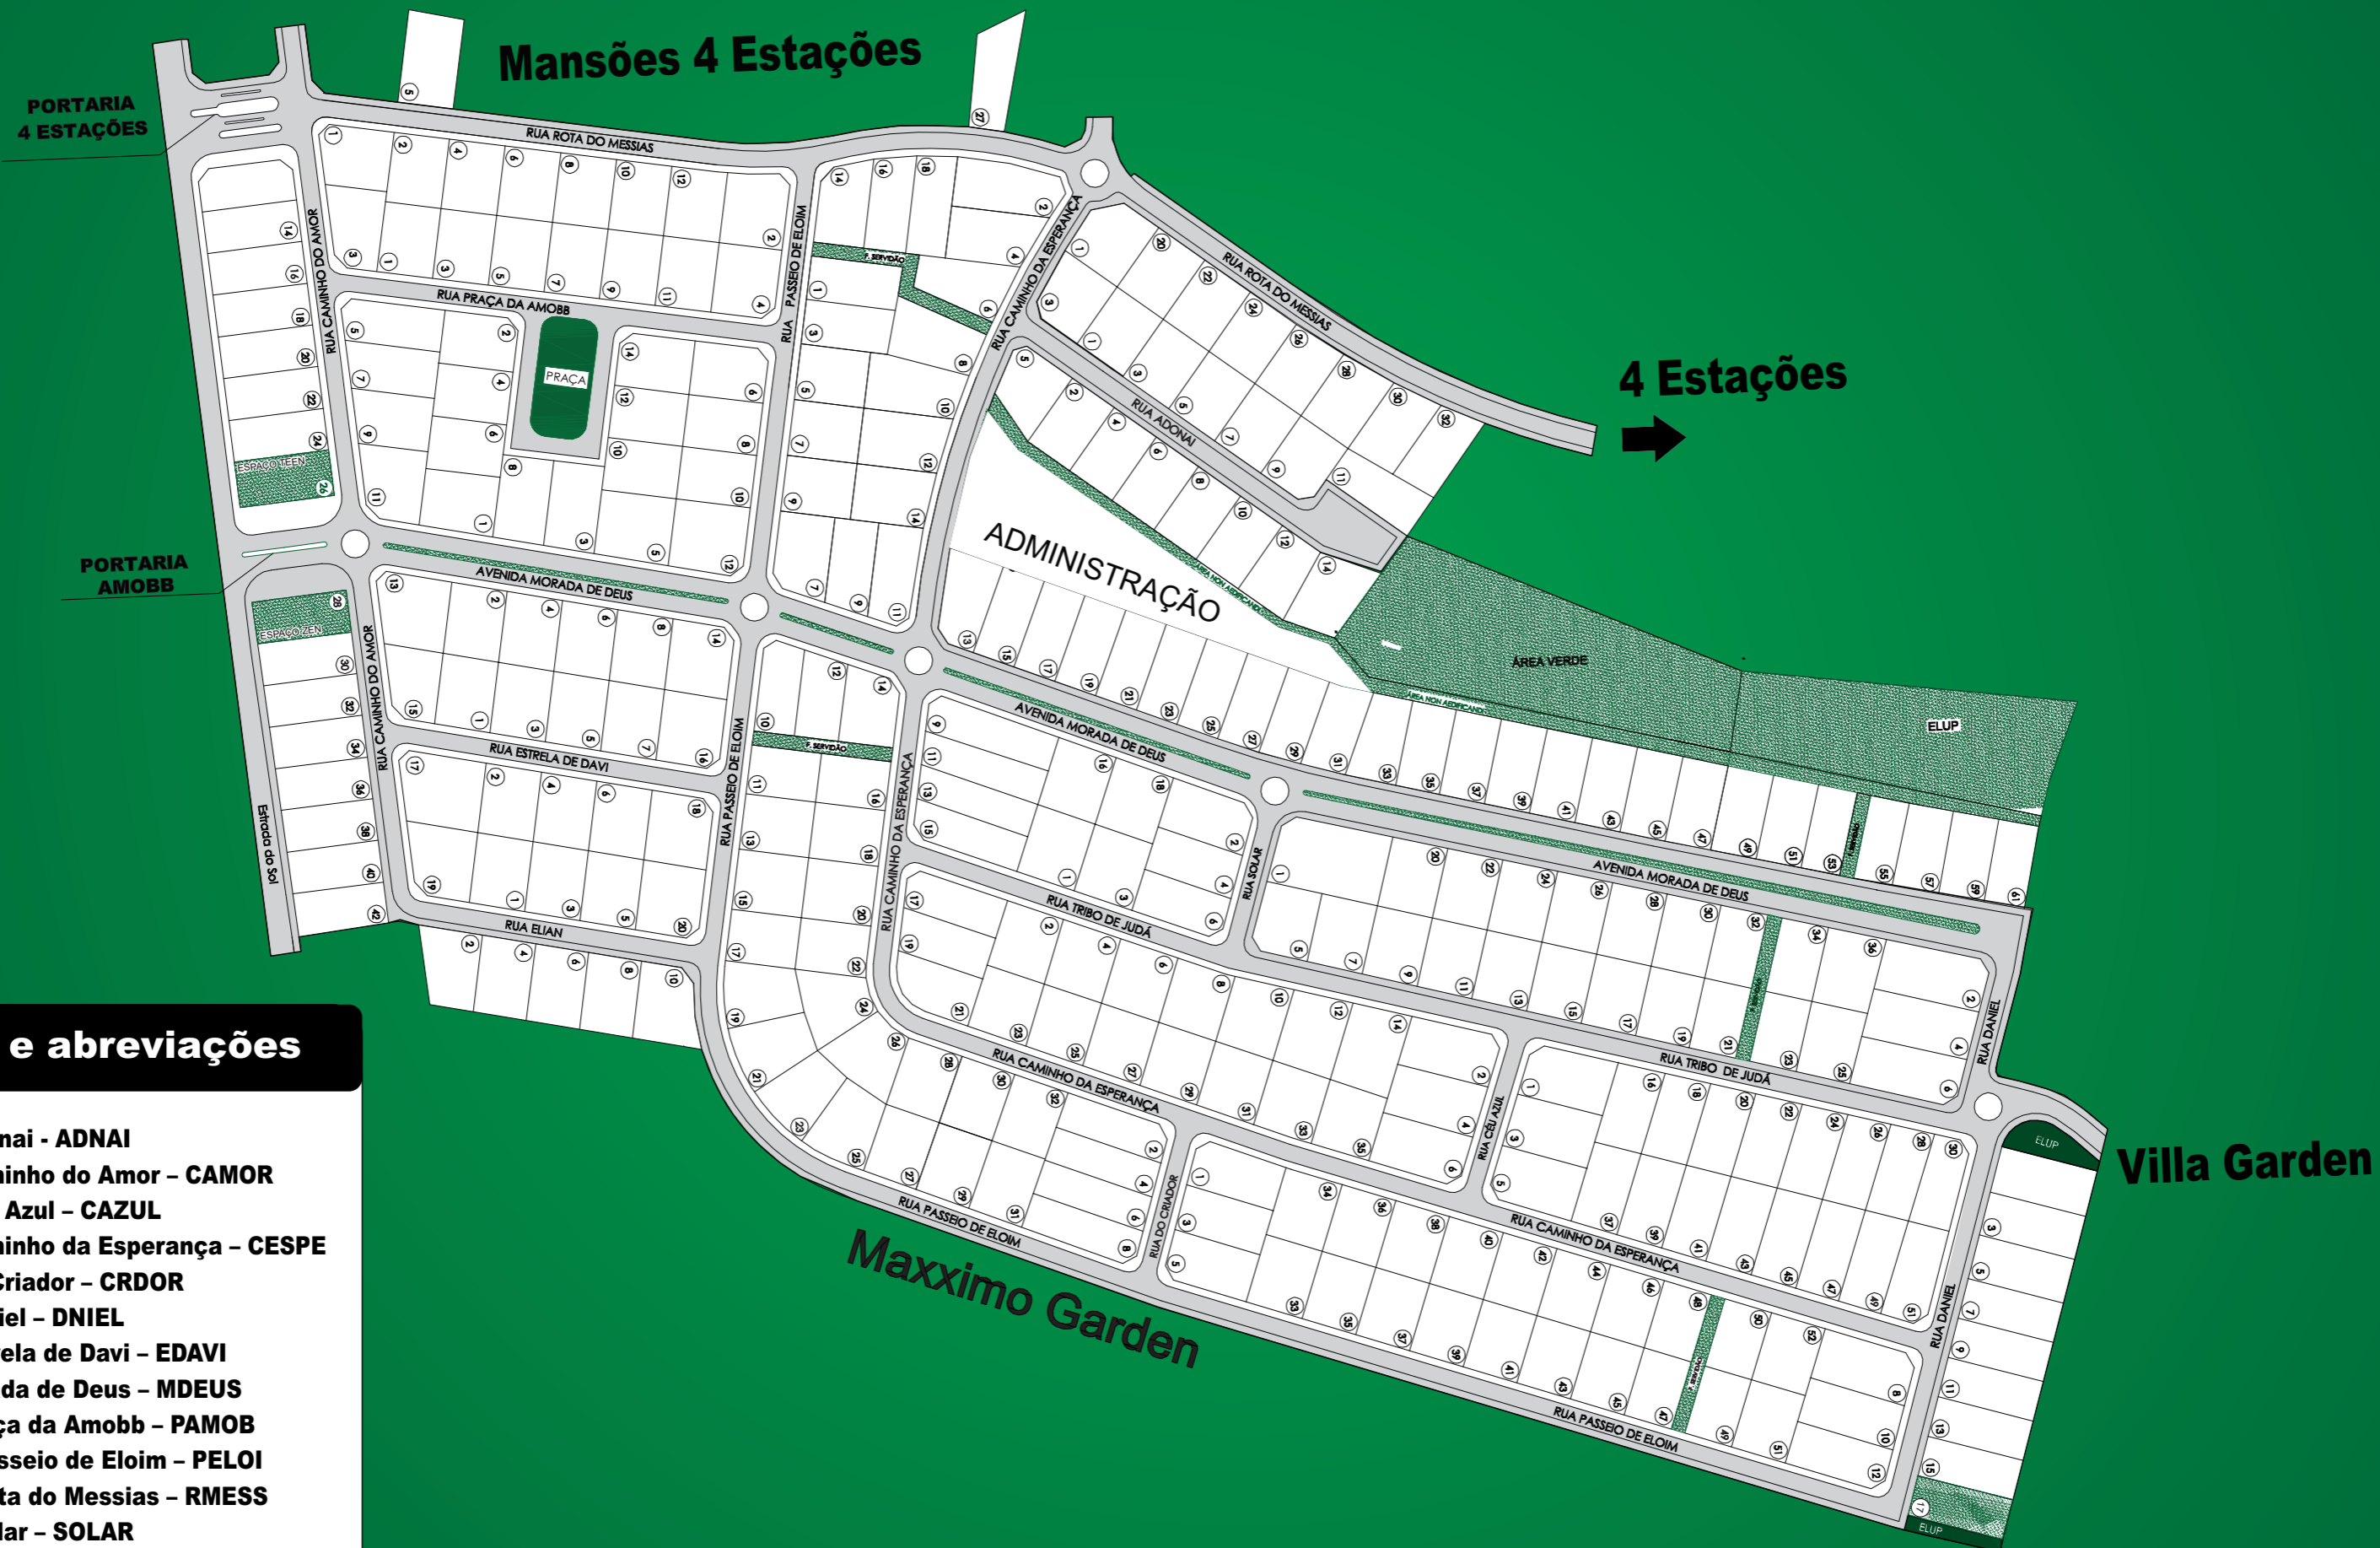

CONDOMÍNIO RESIDENCIAL DOS ASSOCIADOS DA AMOBB

Ruas e abreviações

- 1) Rua Adonai - ADNAI
- 2) Rua Caminho do Amor - CAMOR
- 3) Rua Céu Azul - CAZUL
- 4) Rua Caminho da Esperança - CESPE
- 5) Rua do Criador - CRDOR
- 6) Rua Daniel - DNIEL
- 7) Rua Estrela de Davi - EDAVI
- 8) Av. Morada de Deus - MDEUS
- 9) Rua Praça da Amobb - PAMOB
- 10) Rua Passeio de Eloim - PELOI
- 11) Rua Rota do Messias - RMESS
- 12) Rua Solar - SOLAR
- 13) Rua Tribo de Judá - TJUDA

CONDOMÍNIO RESIDENCIAL DOS ASSOCIADOS DA AMOBB

Villa Garden

4 Estações ↑

ADMINISTRAÇÃO

Maxximo Garden

Mansões 4 Estações

PORTARIA
4 ESTAÇÕES

PORTARIA
AMOBB

Ruas e abreviações

- 1) Rua Adonai - ADNAI
- 2) Rua Caminho do Amor – CAMOR
- 3) Rua Céu Azul – CAZUL
- 4) Rua Caminho da Esperança – CESPE
- 5) Rua do Criador – CRDOR
- 6) Rua Daniel – DNIEL
- 7) Rua Estrela de Davi – EDAVI
- 8) Av. Morada de Deus – MDEUS
- 9) Rua Praça da Amobb – PAMOB
- 10) Rua Passeio de Eloim – PELOI
- 11) Rua Rota do Messias – RMESS
- 12) Rua Solar – SOLAR
- 13) Rua Tribo de Judá – TJUDA